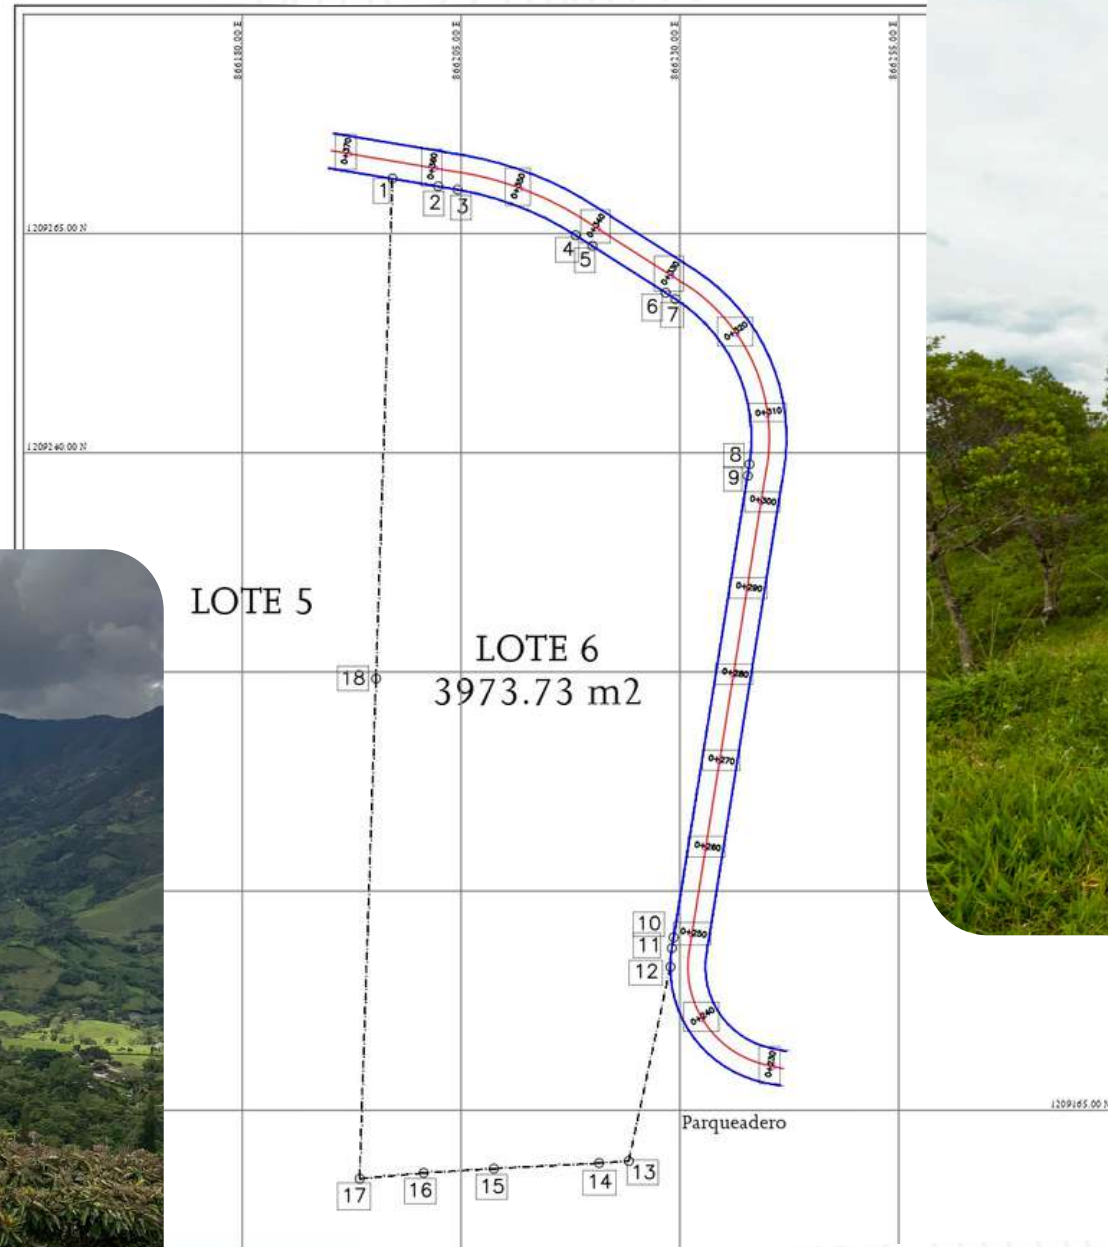

TERRA VERDE

PARCELACIÓN

Terra Verde es una parcelación ubicada a las afueras del municipio de Barbosa y del estrés de la ciudad. Aquí podrás construir la casa de tus sueños rodeada de las mejores vistas y la paz que siempre has deseado.

Quebrada

Clima ideal

¡ESTAREMOS FELICES DE MOSTRARTE Y RECORRER TERRA VERDE A TU LADO!

LOTE N.6

Lote con topografía ondulada de 3974m² visual panorámica dirección oriental . acceso directo a zona común (Deck de actividades)

LOTE N.9

Lote con topografía ondulada de 3606m², visual panorámica al norte y oriente, acceso directo a quebrada y lago propio.

¡Ven y conoce el lote donde podrás construir la casa de tus sueños!

TERRA VERDE