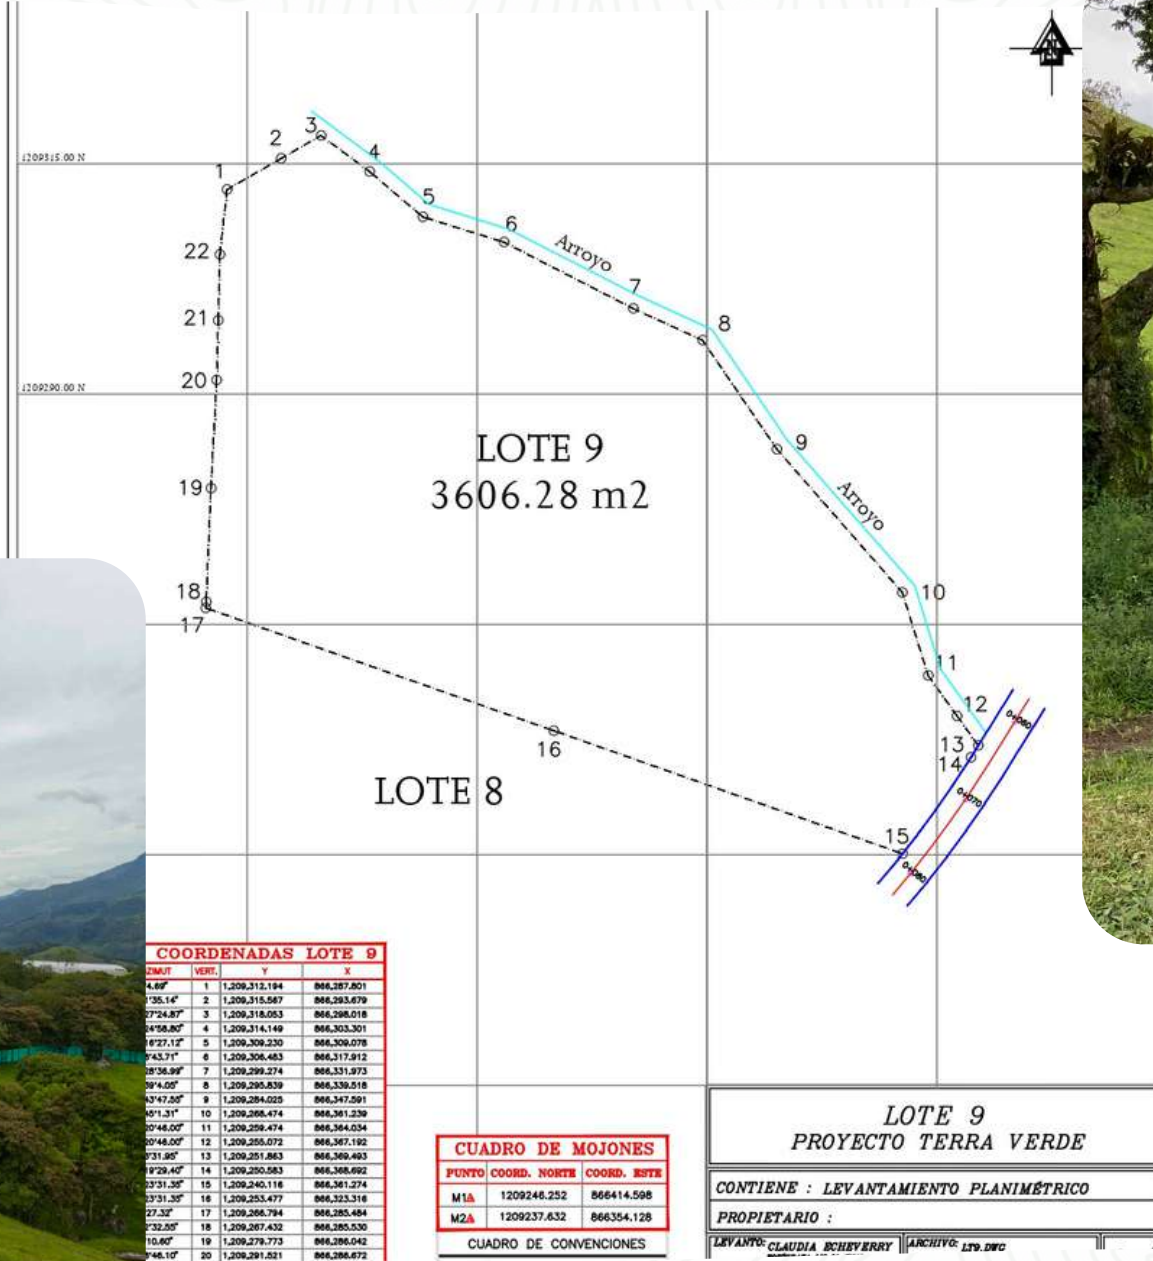

TERRA VERDE

PARCELACIÓN

Terra Verde es una parcelación ubicada a las afueras del municipio de Barbosa y del estrés de la ciudad. Aquí podrás construir la casa de tus sueños rodeada de las mejores vistas y la paz que siempre has deseado.

Quebrada

Clima ideal

¡ESTAREMOS FELICES DE MOSTRARTE Y RECORRER TERRA VERDE A TU LADO!

LOTE N.6

Lote con topografía ondulada de 3974m² visual panorámica dirección oriental . acceso directo a zona común (Deck de actividades)

LOTE N.9

Lote con topografía ondulada de 3606m², visual panorámica al norte y oriente, acceso directo a quebrada y lago propio.

¡Ven y conoce el lote donde podrás construir la casa de tus sueños!

TERRA VERDE